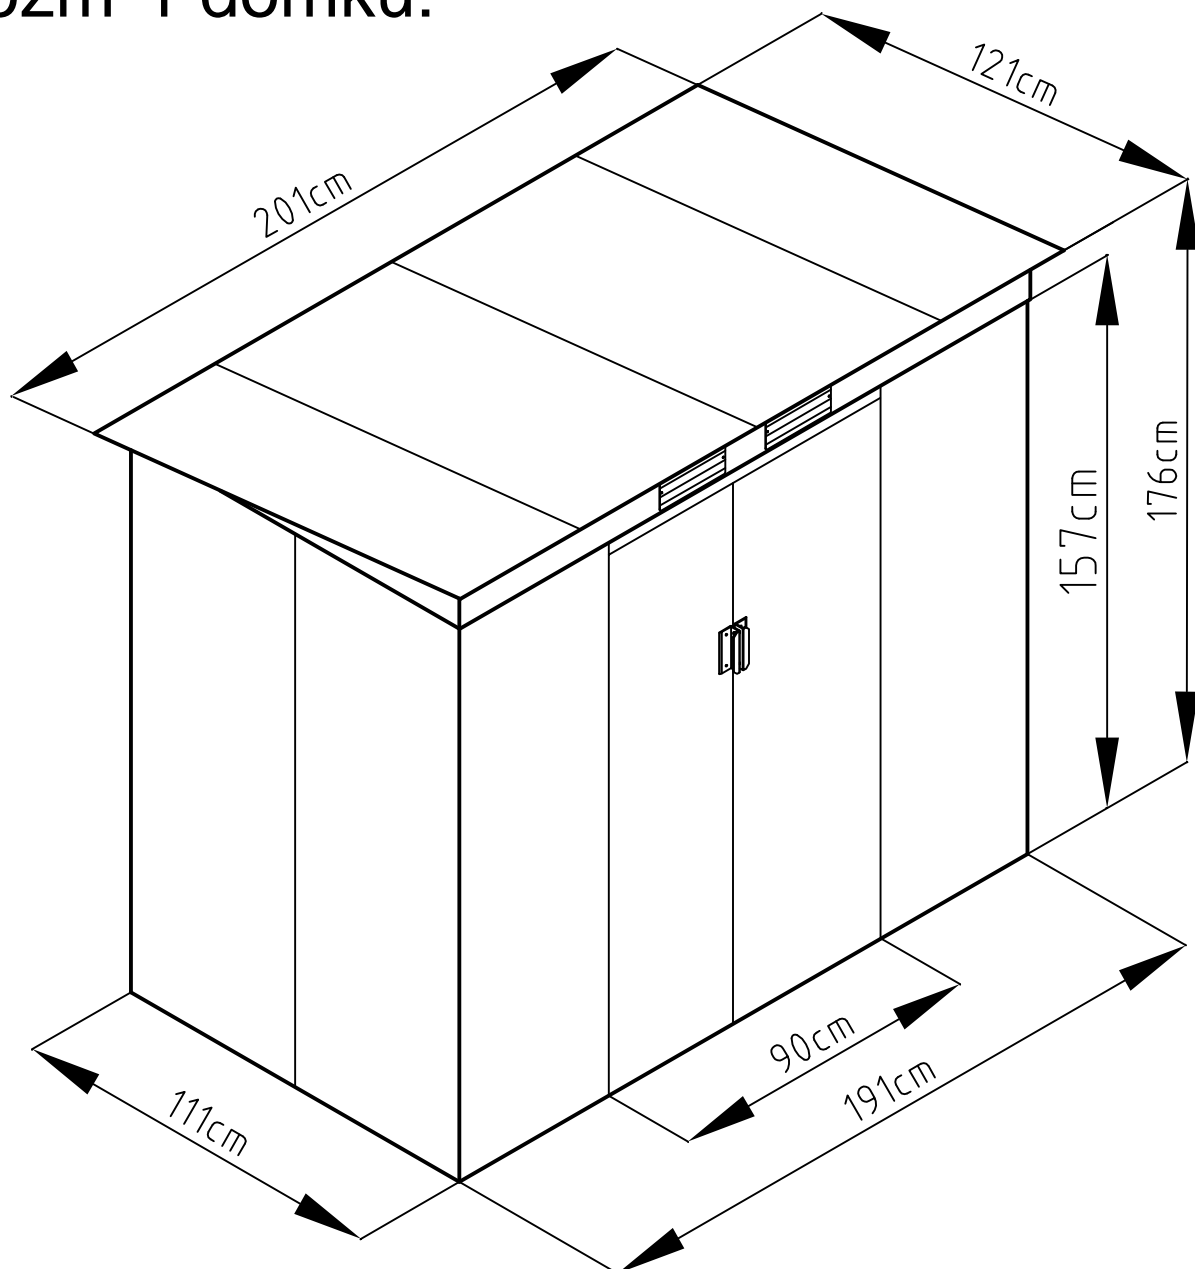

Zahradní domek

Návod k použití

Instrukce k sestavení domku Zeus 2A

Montáž vyžaduje dva lidi a zabere cca 2-3 hodiny.

Rozměr domku:

Plocha potřebná k postavení:

Střecha

Konstrukce střechy

Stěny

Podlaha

kód	obrázek	mm	ks	kód	obrázek	mm	ks
podlaha				dveře			
T-A1		1102	x1	T-A30		1595	x1
T-A2		902	x1	T-A35		1595	x1
T-C3a		1102	x2	T-31		1535	x2
T-A4	560	x1	T-A32	836		x4	
T-A5	560	x1	T-A33	456		x1	
T-A6		895	x1	T-A34		456	x1
stěny				T-A36		456	x1
T-A7		1600	x2	T-A37		456	x1
T-8		1600	x4	příslušenství			
T-14		1600	x3	T-P1			x4
T-H9		932	x1	T-P2			x4
T-H10		932	x1	T-P3			x4
T-J13		1068	x2	TP5A			x2
T-H12		990	x1	T-P6			x2
T-H15		1005	x1	T-P7		200	x1
T-16		1595	x1	T-H40			x128
T-17		1595	x1	T-H41		ST4x10	x148
T-A18		1040	x1	T-H42		ST4x16	x16
střešní konstrukce				T-H43		M4x10	x77
T-X11		116	x8	T-H44			x56
T-H19		915	x1				
T-H19a		915	x1				
T-H20		1088	x1				
T-H20a		1088	x1				
T-J21		530	x1				
T-H22		1129.5	x1				
T-H22a		988	x1				
T-X29		56	x3				
střecha							
T-J23		1230	x2				
T-J24		1230	x2				
T-X25		1017	x2				
T-H26		1017	x2				
T-J27		1230	x2				

seznam velikostí dřeva, které je třeba.

tlakem ošetřené dřevěné prvky:

50mm X 101,6mm X 1220mm (2)

50mm X 101,6mm X 1801,8mm (3)

Vnější překližka (CDX-19mm)

19mm X 1220mm X 2005mm (1)

Po každém snění doporučujeme uklidit sněh.