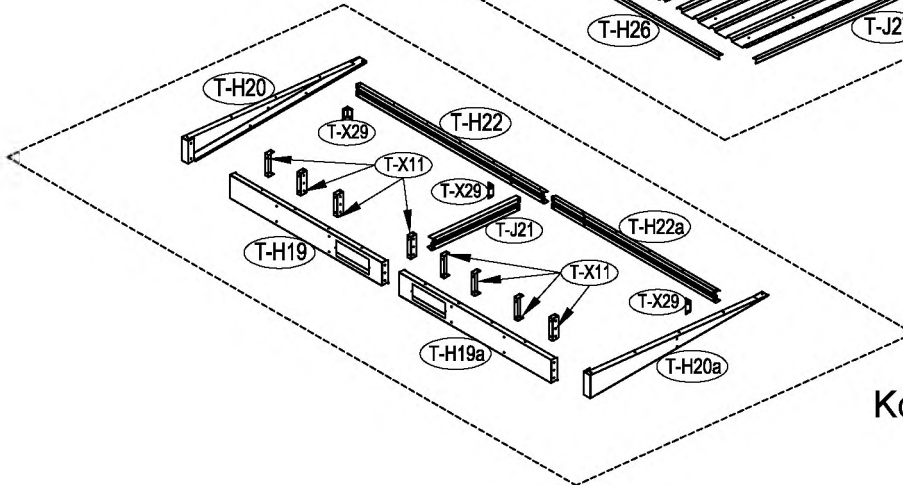

Zahradní domek

Návod k použití

Instrukce k sestavení domku Zeus 2A

Montáž vyžaduje dva lidi a zabere cca 2-3 hodiny.

Rozměr domku:

Plocha potřebná k postavení:

Střecha

Konstrukce střechy

Stěny

Podlaha

kód	obrázek	mm	ks	kód	obrázek	mm	ks
podlaha				dveře			
T-A1		1102	x1	T-A30		1595	x1
T-A2		902	x1	T-A35		1595	x1
T-C3a		1102	x2	T-31		1535	x2
T-A4	560	x1	T-A32	836		x4	
T-A5	560	x1	T-A33	456		x1	
T-A6		895	x1	T-A34		456	x1
stěny				T-A36		456	x1
T-A7		1600	x2	T-A37		456	x1
T-8		1600	x4	příslušenství			
T-14		1600	x3	T-P1			x4
T-H9		932	x1	T-P2			x4
T-H10		932	x1	T-P3			x4
T-J13		1068	x2	TP5A			x2
T-H12		990	x1	T-P6			x2
T-H15		1005	x1	T-P7		200	x1
T-16		1595	x1	T-H40			x128
T-17		1595	x1	T-H41		ST4x10	x148
T-A18		1040	x1	T-H42		ST4x16	x16
střešní konstrukce				T-H43		M4x10	x77
T-X11		116	x8	T-H44			x56
T-H19		915	x1				
T-H19a		915	x1				
T-H20		1088	x1				
T-H20a		1088	x1				
T-J21		530	x1				
T-H22		1129.5	x1				
T-H22a		988	x1				
T-X29		56	x3				
střecha							
T-J23		1230	x2				
T-J24		1230	x2				
T-X25		1017	x2				
T-H26		1017	x2				
T-J27		1230	x2				

seznam velikostí dřeva, které je třeba.

tlakem ošetřené dřevěné prvky:

50mm X 101,6mm X 1220mm (2)

50mm X 101,6mm X 1801,8mm (3)

Vnější překližka (CDX-19mm)

19mm X 1220mm X 2005mm (1)

Po každém snění doporučujeme uklidit sněh.