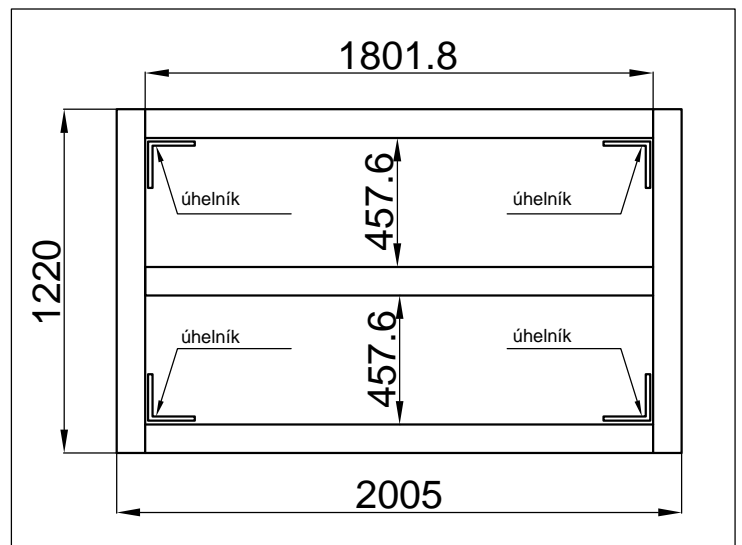

seznam velikostí dřeva, které je třeba.

tlakem ošetřené dřevěné prvky:

50mm X 101,6mm X 1220mm (2)

50mm X 101,6mm X 1801,8mm (3)

Vnější překližka (CDX-19mm)

19mm X 1220mm X 2005mm (1)

Po každém snění doporučujeme uklidit sněh.