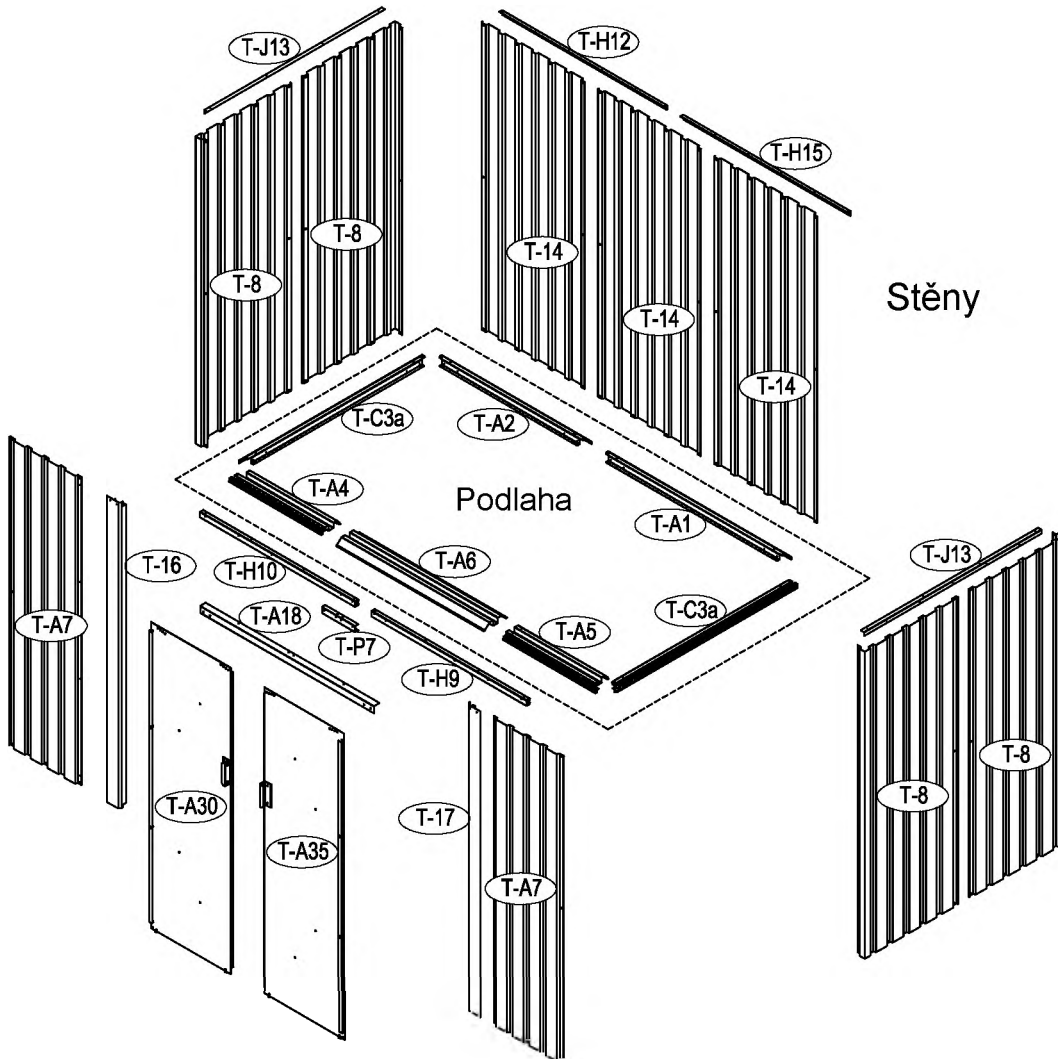

Zahradní domek

Návod k použití

Instrukce k sestavení domku Zeus 2A

Montáž vyžaduje dva lidi a zabere cca 2-3 hodiny.

Rozměr domku:

Plocha potřebná k postavení:

Střecha

Konstrukce střechy

Stěny

Podlaha

kód	obrázek	mm	ks	kód	obrázek	mm	ks
podlaha				dveře			
T-A1		1102	x1	T-A30		1595	x1
T-A2		902	x1	T-A35		1595	x1
T-C3a		1102	x2	T-31		1535	x2
T-A4	560	x1	T-A32	836		x4	
T-A5	560	x1	T-A33	456		x1	
T-A6		895	x1	T-A34		456	x1
stěny				T-A36		456	x1
T-A7		1600	x2	T-A37		456	x1
T-8		1600	x4	příslušenství			
T-14		1600	x3	T-P1			x4
T-H9		932	x1	T-P2			x4
T-H10		932	x1	T-P3			x4
T-J13		1068	x2	TP5A			x2
T-H12		990	x1	T-P6			x2
T-H15		1005	x1	T-P7		200	x1
T-16		1595	x1	T-H40			x128
T-17		1595	x1	T-H41		ST4x10	x148
T-A18		1040	x1	T-H42		ST4x16	x16
střešní konstrukce				T-H43		M4x10	x77
T-X11		116	x8	T-H44			x56
T-H19		915	x1				
T-H19a		915	x1				
T-H20		1088	x1				
T-H20a		1088	x1				
T-J21		530	x1				
T-H22		1129.5	x1				
T-H22a		988	x1				
T-X29		56	x3				
střecha							
T-J23		1230	x2				
T-J24		1230	x2				
T-X25		1017	x2				
T-H26		1017	x2				
T-J27		1230	x2				

seznam velikostí dřeva, které je třeba.

tlakem ošetřené dřevěné prvky:

50mm X 101,6mm X 1220mm (2)

50mm X 101,6mm X 1801,8mm (3)

Vnější překližka (CDX-19mm)

19mm X 1220mm X 2005mm (1)

Po každém snění doporučujeme uklidit sněh.