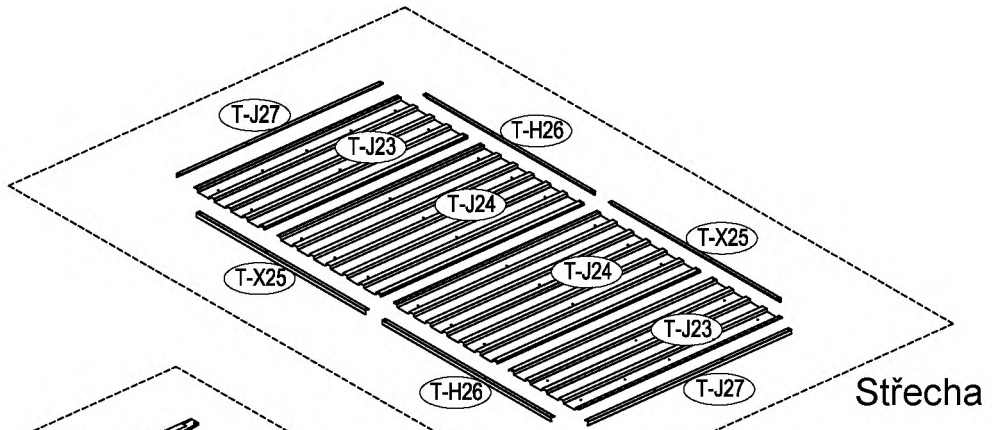

Zahradní domek

Návod k použití

Instrukce k sestavení domku Zeus 2A

Montáž vyžaduje dva lidi a zabere cca 2-3 hodiny.

Rozměr domku:

Plocha potřebná k postavení:

Střecha

Konstrukce střechy

Stěny

Podlaha

kód	obrázek	mm	ks	kód	obrázek	mm	ks
podlaha				dveře			
T-A1		1102	x1	T-A30		1595	x1
T-A2		902	x1	T-A35		1595	x1
T-C3a		1102	x2	T-31		1535	x2
T-A4	560	x1	T-A32	836		x4	
T-A5	560	x1	T-A33	456		x1	
T-A6		895	x1	T-A34		456	x1
stěny				T-A36		456	x1
T-A7		1600	x2	T-A37		456	x1
T-8		1600	x4	příslušenství			
T-14		1600	x3	T-P1			x4
T-H9		932	x1	T-P2			x4
T-H10		932	x1	T-P3			x4
T-J13		1068	x2	TP5A			x2
T-H12		990	x1	T-P6			x2
T-H15		1005	x1	T-P7		200	x1
T-16		1595	x1	T-H40			x128
T-17		1595	x1	T-H41		ST4x10	x148
T-A18		1040	x1	T-H42		ST4x16	x16
střešní konstrukce				T-H43		M4x10	x77
T-X11		116	x8	T-H44			x56
T-H19		915	x1				
T-H19a		915	x1				
T-H20		1088	x1				
T-H20a		1088	x1				
T-J21		530	x1				
T-H22		1129.5	x1				
T-H22a		988	x1				
T-X29		56	x3				
střecha							
T-J23		1230	x2				
T-J24		1230	x2				
T-X25		1017	x2				
T-H26		1017	x2				
T-J27		1230	x2				

seznam velikostí dřeva, které je třeba.

tlakem ošetřené dřevěné prvky:

50mm X 101,6mm X 1220mm (2)

50mm X 101,6mm X 1801,8mm (3)

Vnější překližka (CDX-19mm)

19mm X 1220mm X 2005mm (1)

Po každém snění doporučujeme uklidit sněh.